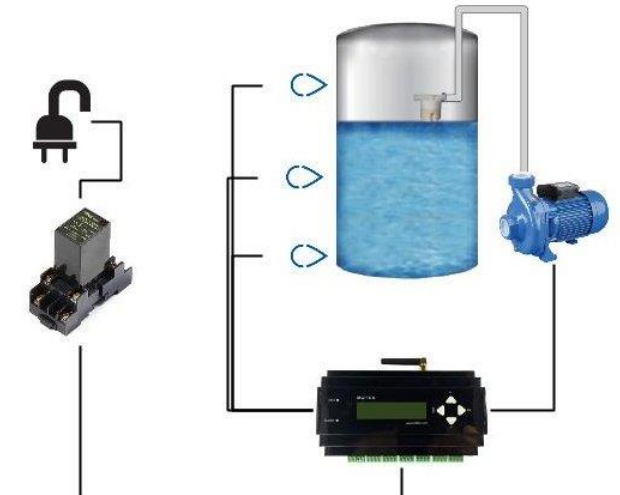

“ Cihazlarınızı uzaktan yönetebilir veya cihazlarındaki alarm durumlarından hemen haberdar olabilirsiniz. Üzerine kendi takacağınız GSM hattı ile çalışacağı için bunun dışında sabit bir gideri olmayacaktır. ”